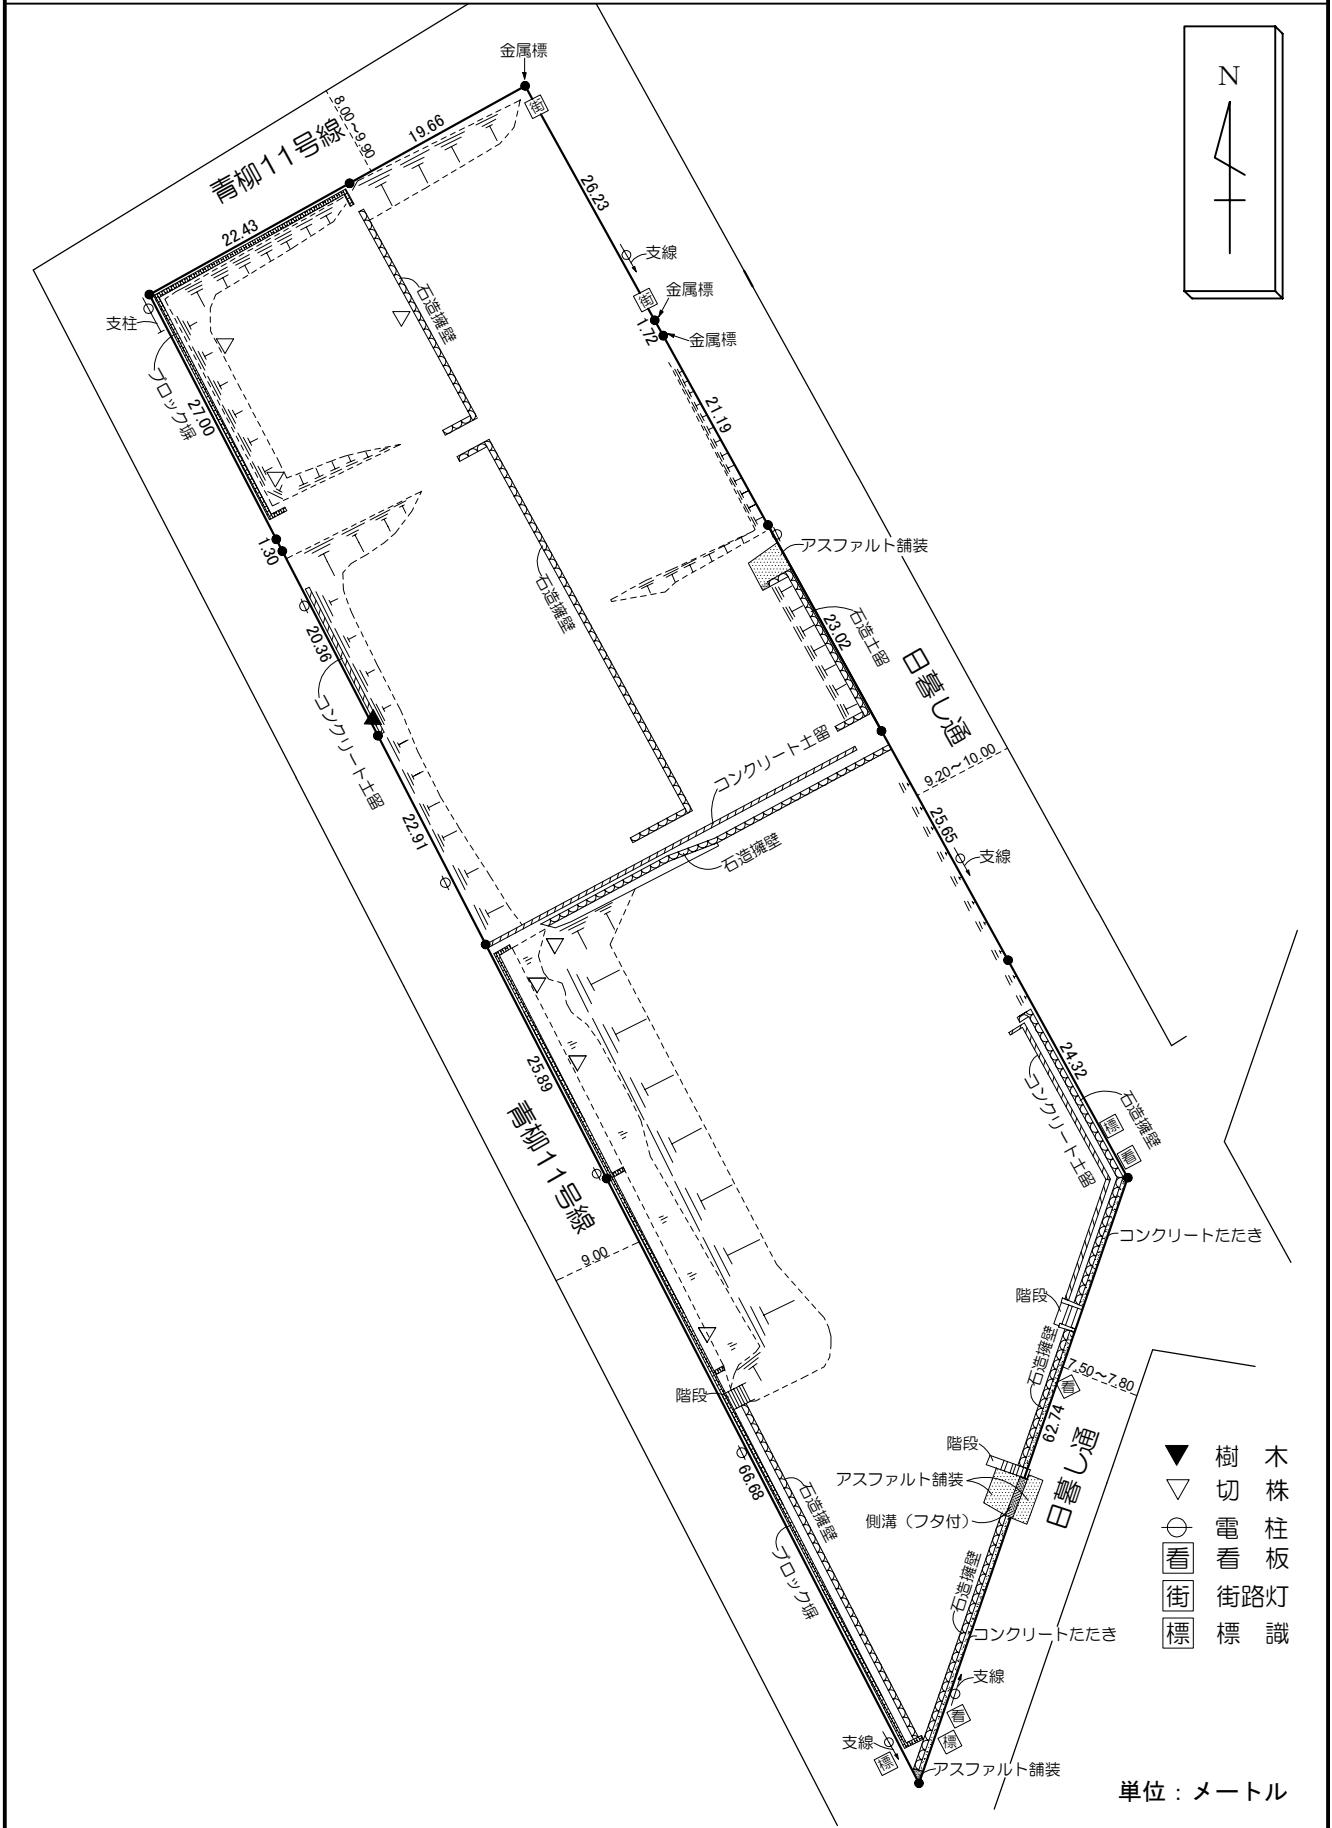

所在地

函館市青柳町11番1、同番2、同番3、同番4、同番5、同番6、同番7、同番8、同番9

物件番号

44

案内図

凡 例

..... 売払物件

所在地

函館市青柳町11番1、同番2、同番3、同番4、同番5、同番6、同番7、同番8、同番9

物件番号

44

明細図

※工作物や樹木の越境等については、極力明細図に記載しておりますが、現況と相違している場合、現況を優先します。物件は、現状有姿の引渡しとなりますので、必ず入札参加者ご自身において現地等の調査確認を行ってください。