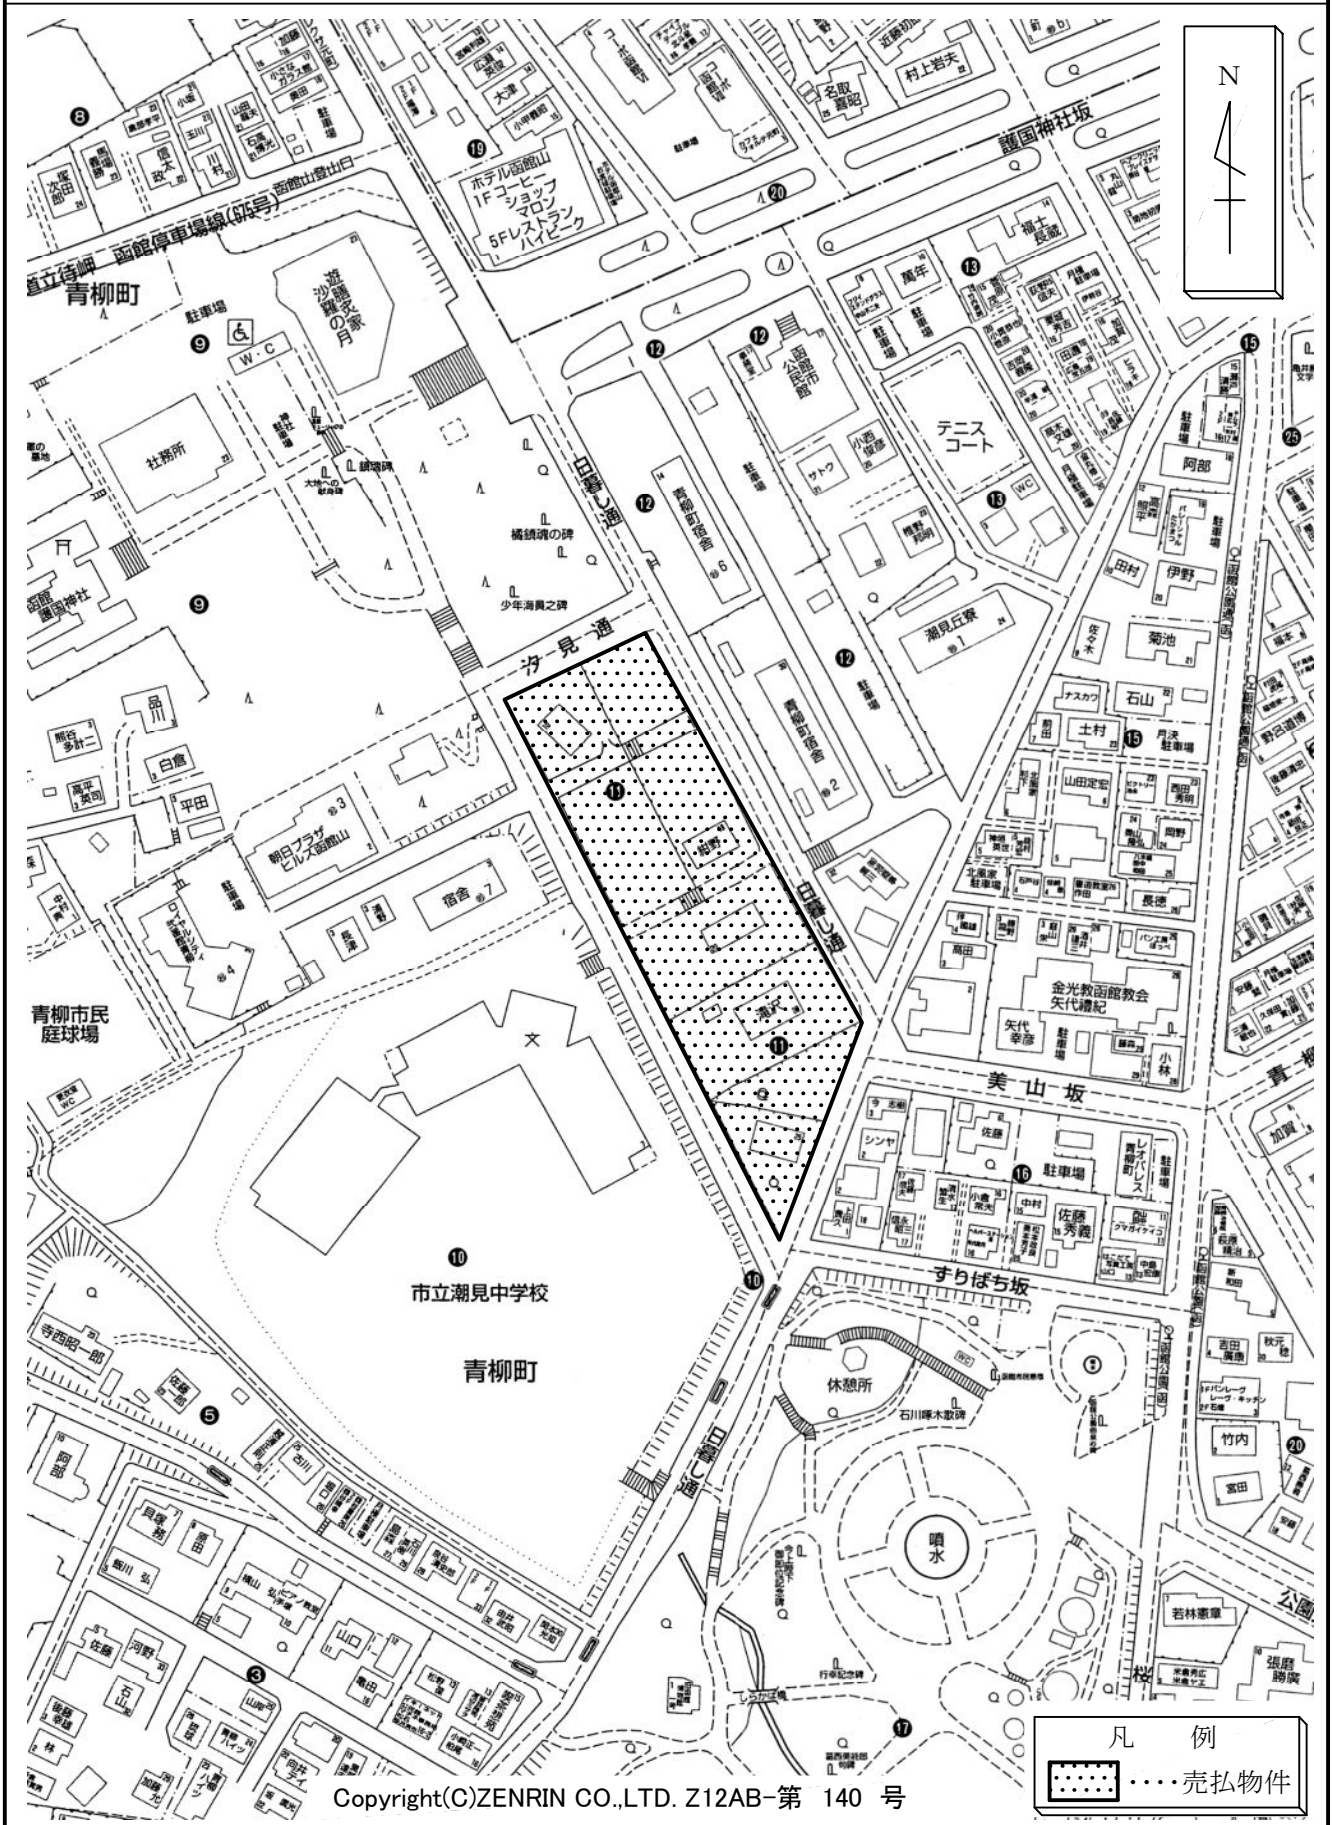

所在地

函館市青柳町11番1、同番2、同番3、同番4、同番5、同番6、同番7、同番8、同番9

物件番号

44

案内図

凡 例

..... 売払物件

所在地

函館市青柳町11番1、同番2、同番3、同番4、同番5、同番6、同番7、同番8、同番9

物件番号

44

明細図

※工作物や樹木の越境等については、極力明細図に記載しておりますが、現況と相違している場合、現況を優先します。物件は、現状有姿の引渡しとなりますので、必ず入札参加者ご自身において現地等の調査確認を行ってください。